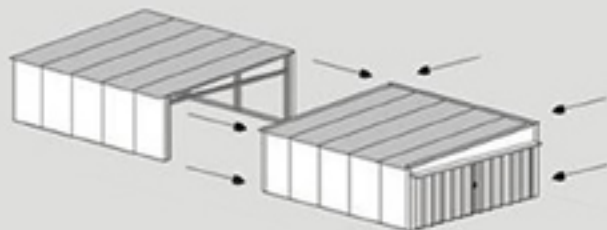

Kit's Estruturais Perfisa

Garagem + oficina

Características:

- ◆ Largura: 4,5m
- ◆ Comprimento: 5,0m
- ◆ Altura máx. ext. : 2,580m
- ◆ Altura mín. ext.: 2,330m
- ◆ Altura porta 2,05m
- ◆ Uma queda de água inclinação 3,5°
- ◆ Portão de fole duas folhas - 4,0m
- ◆ Cobertura em chapa perfilada lacada

Montagem rápida

Funcionalidade

Baixo Custo

Fácil transporte

Durabilidade

Arrumos

Características:

- ◆ Largura: 2,0m
- ◆ Comprimento: 3,0m
- ◆ Altura máx. ext. : 2,280m
- ◆ Altura mín. ext.: 2,15m
- ◆ Porta metálica lacada
- ◆ Cobertura em chapa metálica lacada

Compatibilidade/expansão

Dois Kit's em linha permitem criar uma cobertura com 10x4,5m.

4 Kit's permitem criar uma cobertura com duas águas e dimensões de 10x9m.