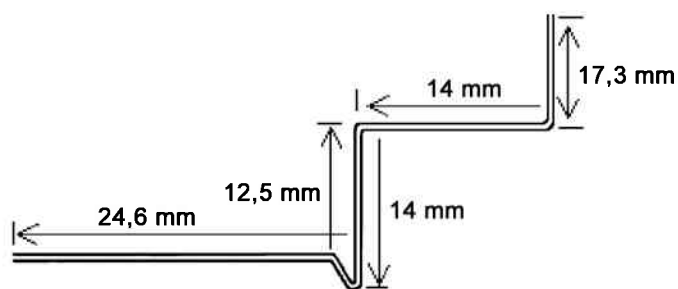

# PERFIL ALHETA

**O novo Perfil de Alheta permite realizar  
alhetas com um só perfil - um produto 2 em 1**

Referência / Referencia: ..... 01.SPA 001

Designação / Designacion: ..... Perfil Alheta

Comprimento / Largo (mm): ..... 3000

Qtd/Paleta (unid): ..... 800

Peso (Kg/ml): ..... 0,210